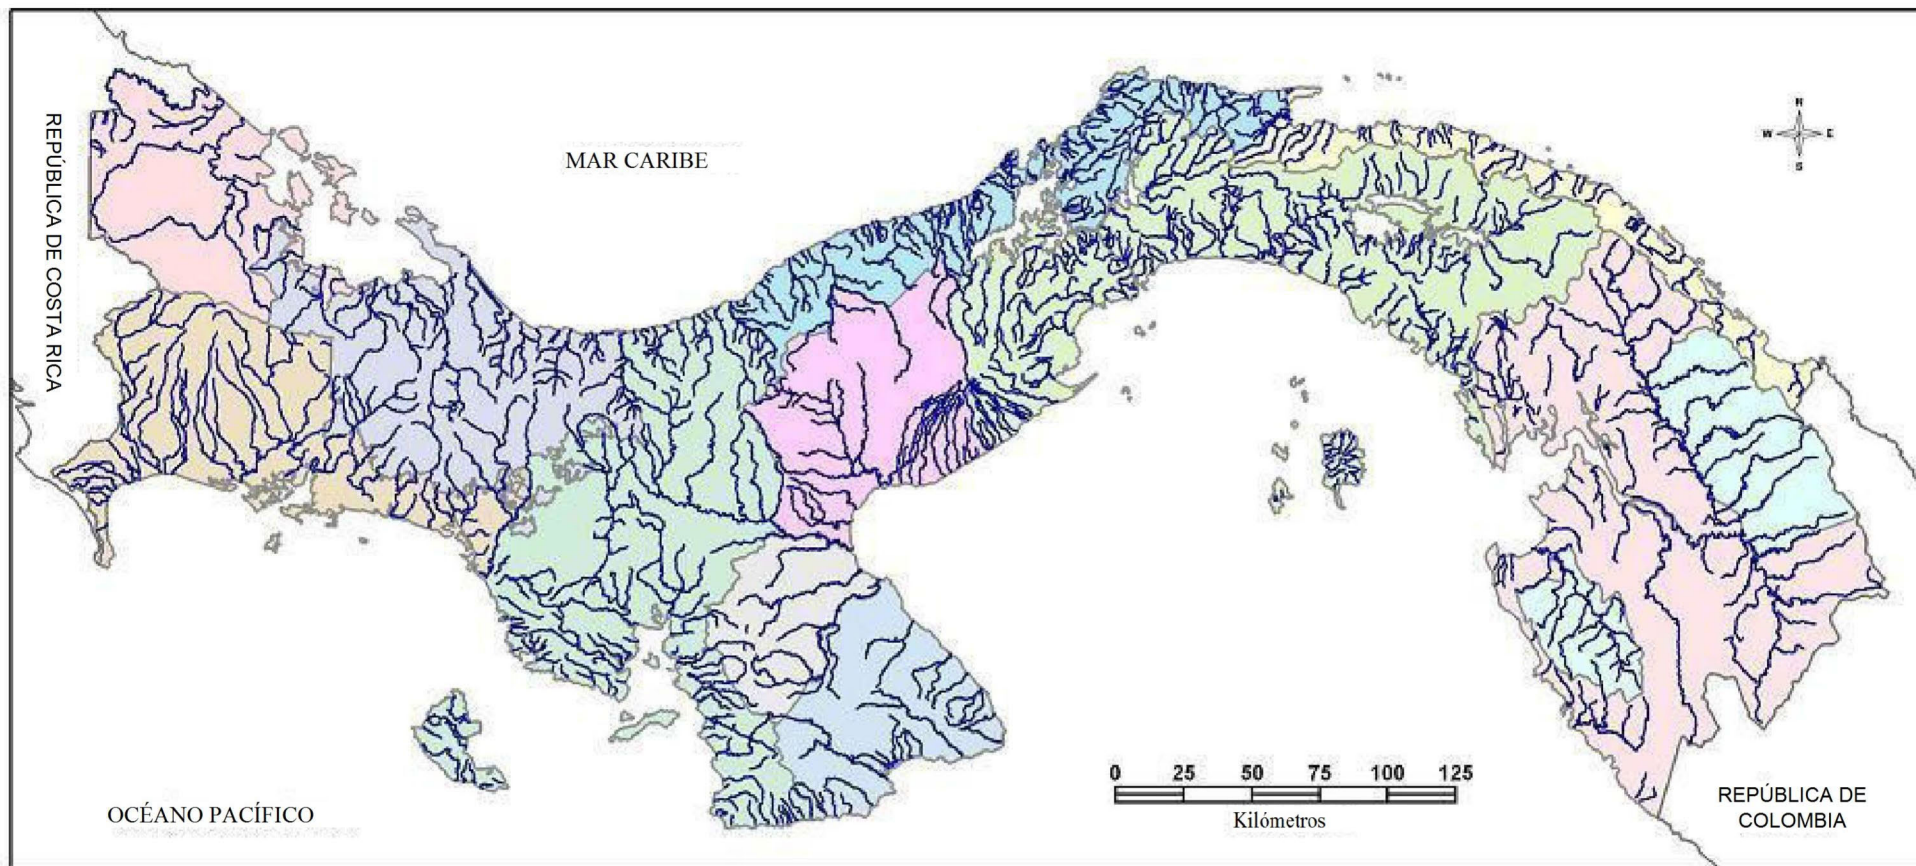

RED HIDROGRÁFICA DE LA REPÚBLICA

LEYENDA

BOCAS DEL TORO

CHIRIQUÍ

COCLÉ

COLÓN

DARIÉN

COMARCA EMBERÁ

COMARCA KUNA YALA

COMARCA NGÁBE BUGLÉ

RÍO

HERRERA

LOS SANTOS

PANAMÁ

VERAGUAS